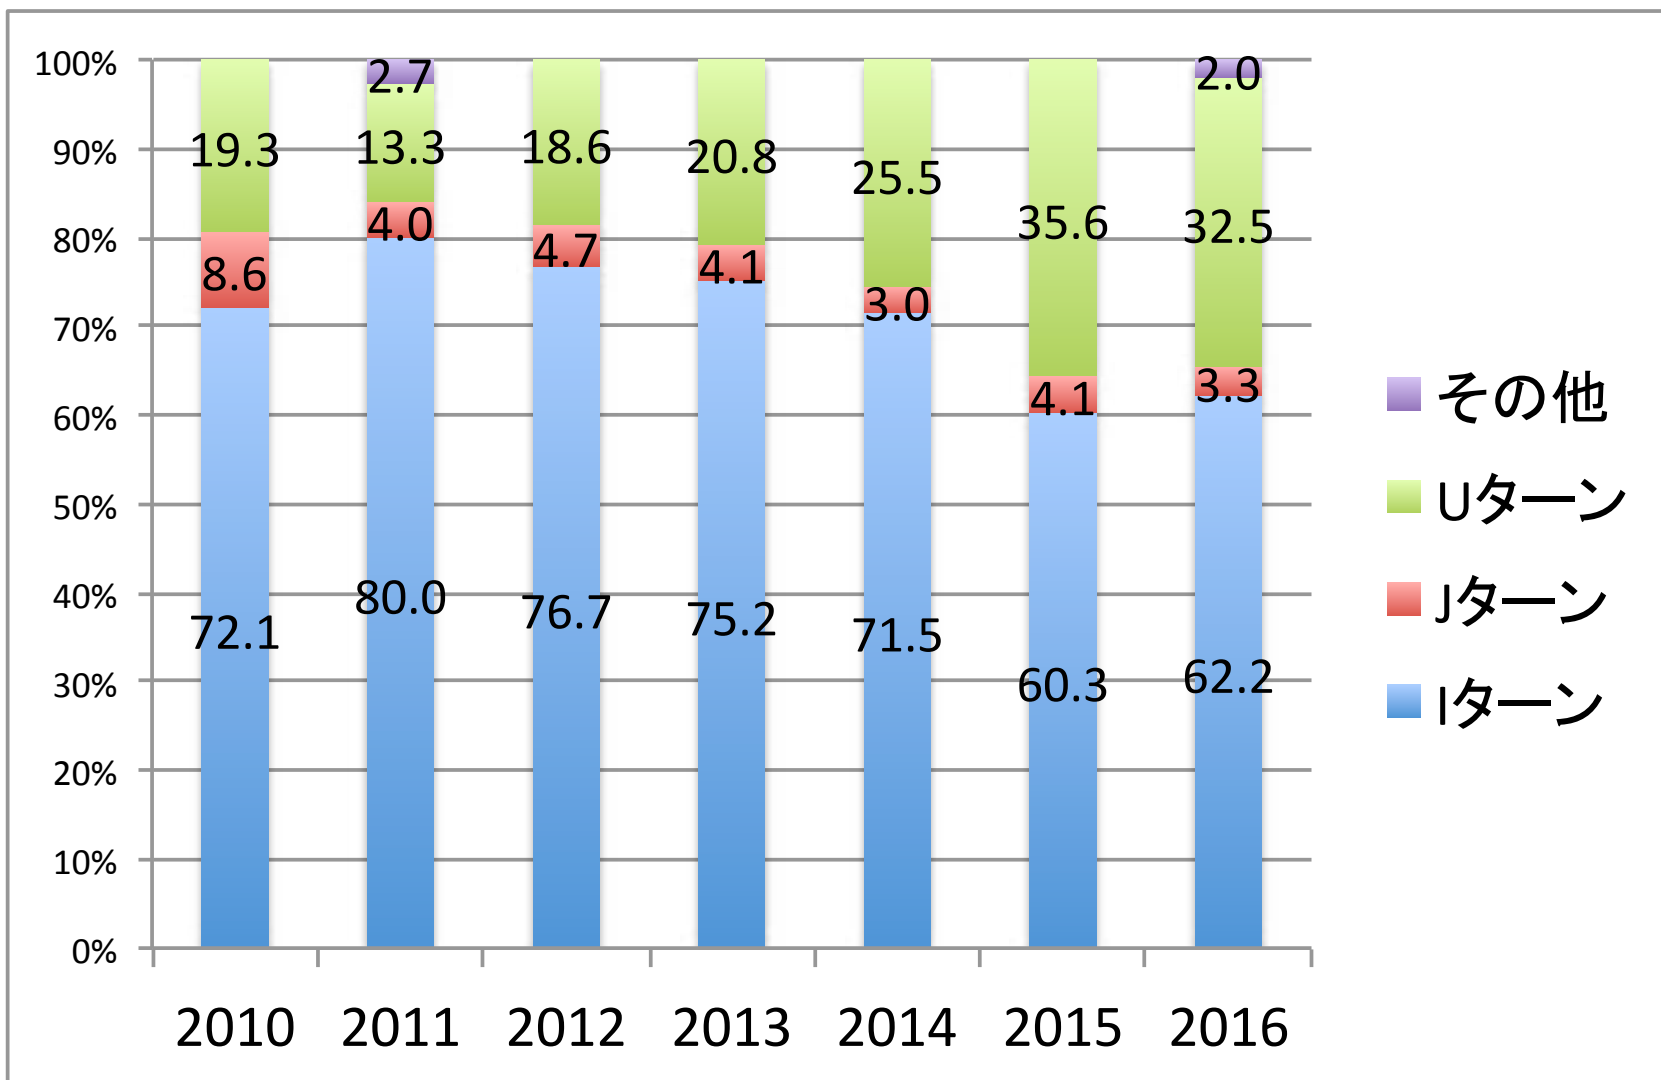

増えつつあるUターン希望者

UJIターン割合の推移 (2010~2016)

「孫ターン」の可能性 一世代飛ばしての移住 (都会の両親を残して20～40代の孫が地方に移住)